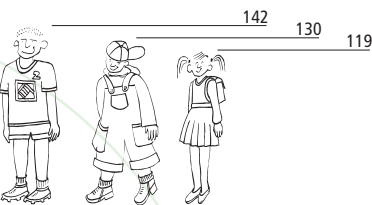

# ERGONOMIE

Doporučená výška lavice a židle k velikosti postavy.  
Barevné značení určuje jednotlivé velikosti podle normy ČSN EN 1729-1.

**VELIKOST 7**  
průměrná výška  
174-207 cm

**VELIKOST 6**  
průměrná výška  
159-188 cm

**VELIKOST 5**  
průměrná výška  
146-177 cm

**VELIKOST 4**  
průměrná výška  
133-159 cm

**VELIKOST 3**  
průměrná výška  
119-142 cm

**VELIKOST 2**  
průměrná výška  
108-121 cm

**VELIKOST 1**  
průměrná výška  
93-116 cm

**VELIKOST 0**  
průměrná výška  
80-95 cm