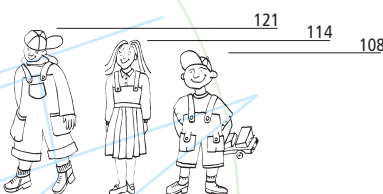

# ERGONOMIE

Doporučená výška lavice a židle k velikosti postavy.  
Barevné značení určuje jednotlivé velikosti podle normy ČSN EN 1729-1.

**VELIKOST 7**  
průměrná výška  
174-207 cm

**VELIKOST 6**  
průměrná výška  
159-188 cm

**VELIKOST 5**  
průměrná výška  
146-177 cm

**VELIKOST 4**  
průměrná výška  
133-159 cm

**VELIKOST 3**  
průměrná výška  
119-142 cm

**VELIKOST 2**  
průměrná výška  
108-121 cm

**VELIKOST 1**  
průměrná výška  
93-116 cm