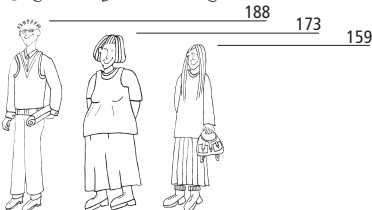

# ERGONOMIE

Doporučená výška lavice a židle k velikosti postavy.  
Barevné značení určuje jednotlivé velikosti podle normy ČSN EN 1729-1.

**VELIKOST 7**  
průměrná výška  
174-207 cm

**VELIKOST 6**  
průměrná výška  
159-188 cm

**VELIKOST 5**  
průměrná výška  
146-177 cm

**VELIKOST 4**  
průměrná výška  
133-159 cm

**VELIKOST 3**  
průměrná výška  
119-142 cm

**VELIKOST 2**  
průměrná výška  
108-121 cm

**VELIKOST 1**  
průměrná výška  
93-116 cm

**VELIKOST 0**  
průměrná výška  
80-95 cm