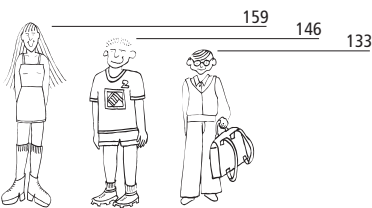

# ERGONOMIE

Doporučená výška lavice a židle k velikosti postavy.  
Barevné značení určuje jednotlivé velikosti podle normy ČSN EN 1729-1.

**VELIKOST 7**  
průměrná výška  
174-207 cm

**VELIKOST 6**  
průměrná výška  
159-188 cm

**VELIKOST 5**  
průměrná výška  
146-177 cm

**VELIKOST 4**  
průměrná výška  
133-159 cm

**VELIKOST 3**  
průměrná výška  
119-142 cm

**VELIKOST 2**  
průměrná výška  
108-121 cm

**VELIKOST 1**  
průměrná výška  
93-116 cm

**VELIKOST 0**  
průměrná výška  
80-95 cm