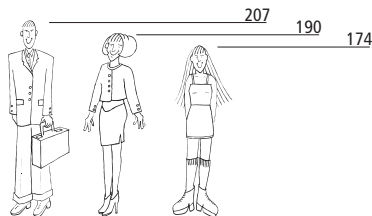

# ERGONOMIE

Doporučená výška lavice a židle k velikosti postavy.  
Barevné značení určuje jednotlivé velikosti podle normy ČSN EN 1729-1.

**VELIKOST 7**  
průměrná výška  
174-207 cm

**VELIKOST 6**  
průměrná výška  
159-188 cm

**VELIKOST 5**  
průměrná výška  
146-177 cm

**VELIKOST 4**  
průměrná výška  
133-159 cm

**VELIKOST 3**  
průměrná výška  
119-142 cm

**VELIKOST 2**  
průměrná výška  
108-121 cm

**VELIKOST 1**  
průměrná výška  
93-116 cm

**VELIKOST 0**  
průměrná výška  
80-95 cm