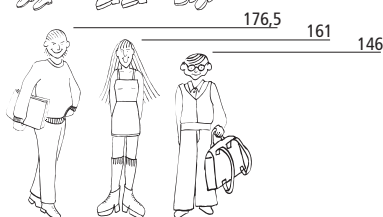

# ERGONOMIE

Doporučená výška lavice a židle k velikosti postavy.  
Barevné značení určuje jednotlivé velikosti podle normy ČSN EN 1729-1.

**VELIKOST 7**  
průměrná výška  
174-207 cm

**VELIKOST 6**  
průměrná výška  
159-188 cm

**VELIKOST 5**  
průměrná výška  
146-177 cm

**VELIKOST 4**  
průměrná výška  
133-159 cm

**VELIKOST 3**  
průměrná výška  
119-142 cm

**VELIKOST 2**  
průměrná výška  
108-121 cm

**VELIKOST 1**  
průměrná výška  
93-116 cm

**VELIKOST 0**  
průměrná výška  
80-95 cm